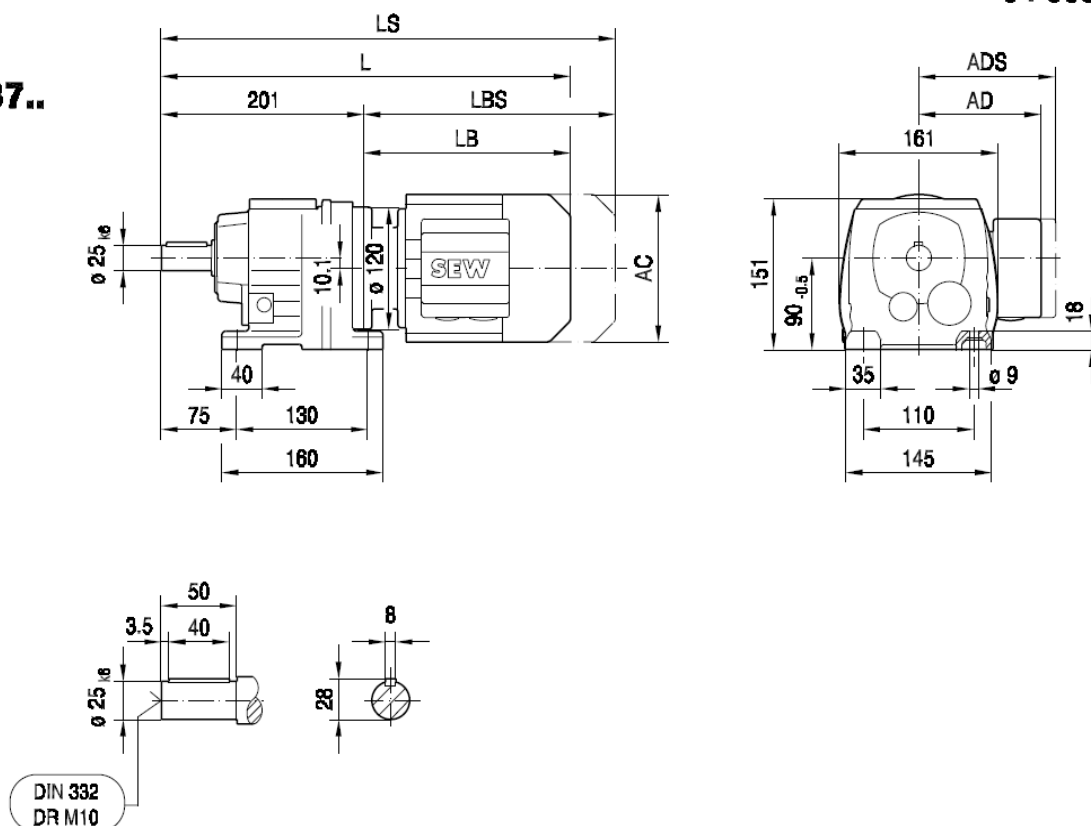

## Редуктор R27,R37 SEW-EURODRIVE

04 002 03 00

### R27F..

(→ 102)	DR63..	DT71D	DT80..	DT90..	DV100M	DV100L				
AC	132	145	145	197	197	197				
AD	105	122	122	154	166	166				
ADS	105	127	127	161	166	166				
L	384	399	449	469	521	551				
LS	439	462	512	554	606	636				
LB	191	206	256	276	328	358				
LBS	246	269	319	361	413	443				

**R37..**

**R37F..**

(→ 102)	DR63..	DT71D	DT80..	DT90..	DV100M	DV100L					
AC	132	145	145	197	197	197					
AD	105	122	122	154	166	166					
ADS	105	127	127	161	166	166					
L	392	407	457	477	529	559					
LS	447	470	520	562	614	644					
LB	191	206	256	276	328	358					
LBS	246	269	319	361	413	443					