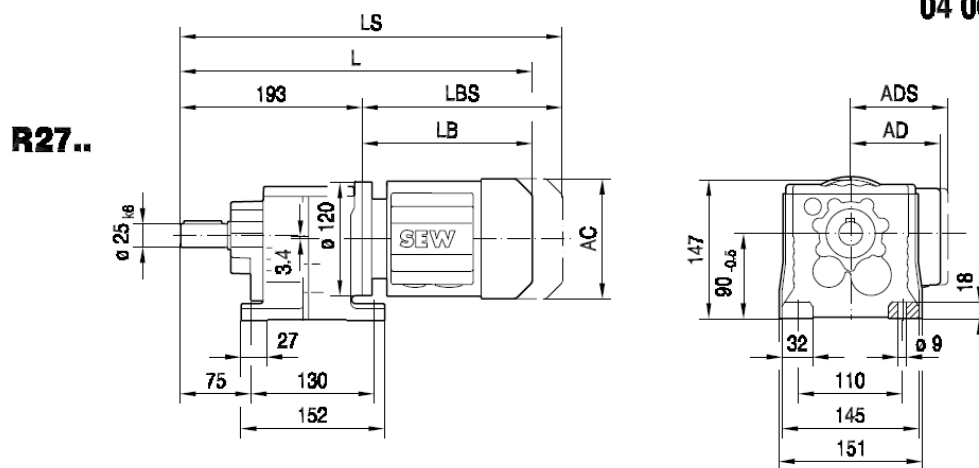

## Редуктор R27,R37 SEW-EURODRIVE

04 002 03 00

### R27F..

(→ 102)	DR63..	DT71D	DT80..	DT90..	DV100M	DV100L				
AC	132	145	145	197	197	197				
AD	105	122	122	154	166	166				
ADS	105	127	127	161	166	166				
L	384	399	449	469	521	551				
LS	439	462	512	554	606	636				
LB	191	206	256	276	328	358				
LBS	246	269	319	361	413	443				