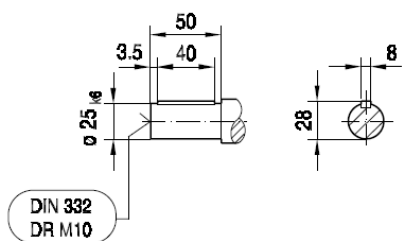

## Редуктор R27,R37 SEW-EURODRIVE

04 002 03 00

### R27F..

(→ 102)	DR63..	DT71D	DT80..	DT90..	DV100M	DV100L				
AC	132	145	145	197	197	197				
AD	105	122	122	154	166	166				
ADS	105	127	127	161	166	166				
L	384	399	449	469	521	551				
LS	439	462	512	554	606	636				
LB	191	206	256	276	328	358				
LBS	246	269	319	361	413	443				