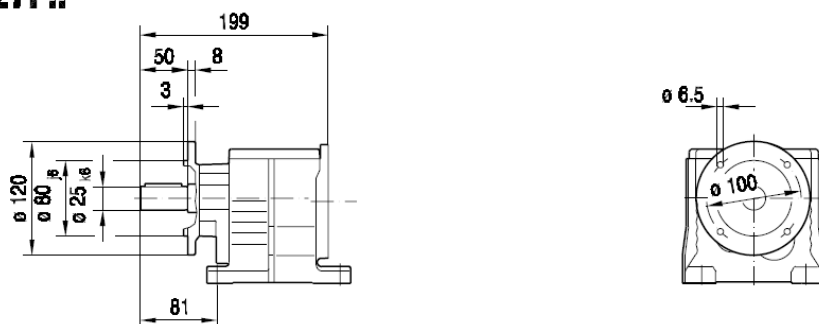

## Редуктор R27,R37 SEW-EURODRIVE

04 002 03 00

### R27F..

(→ 102)	DR63..	DT71D	DT80..	DT90..	DV100M	DV100L				
AC	132	145	145	197	197	197				
AD	105	122	122	154	166	166				
ADS	105	127	127	161	166	166				
L	384	399	449	469	521	551				
LS	439	462	512	554	606	636				
LB	191	206	256	276	328	358				
LBS	246	269	319	361	413	443				